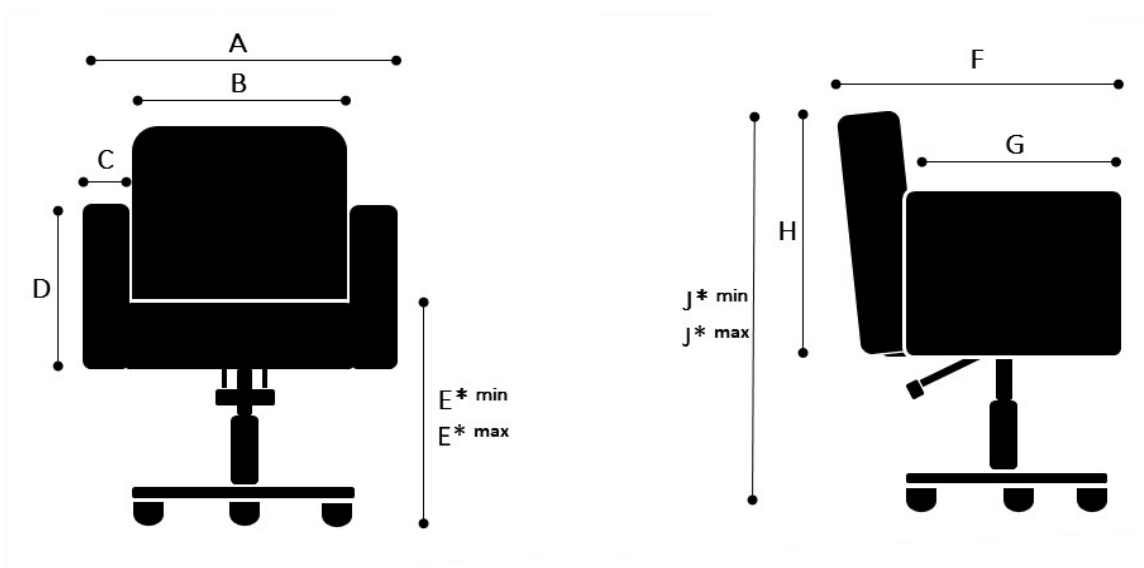

Produktblatt BIO Chair

Abmessungen

A	65cm
B	49cm
C	8cm
D	37cm

F	61cm
G	42cm
H	50cm

Kreuzfuß mit Gleitern

E*min	48cm	J*min	82cm
E*max	68cm	J*max	101cm

Kreuzfuß mit Rollen

E*min	51cm	J*min	85cm
E*max	72cm	J*max	105cm

Schalenfuß

E*min	46cm	J*min	80cm
E*max	67cm	J*max	100cm

Verpackung

75cm x 75cm x 95cm (Länge x Breite x Höhe)

Fotos, 2D/3D Zeichnungen: www.welonda.com → Distributors log-in einloggen

Garantie: siehe Garantiebedingungen