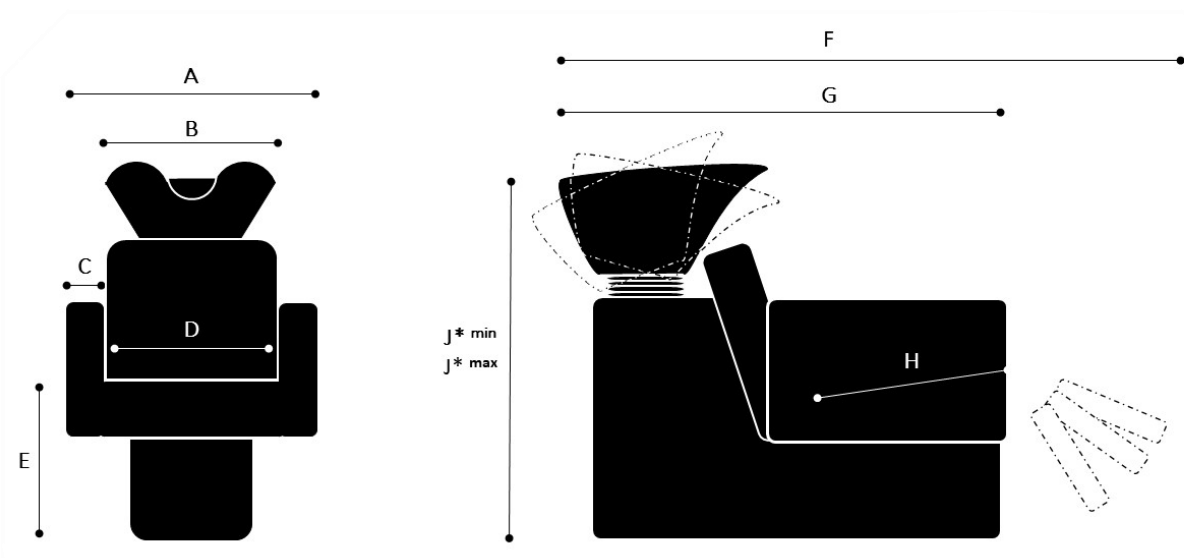

Produktblatt Delta Violet

Unsere Produktgarantie hat nur Gültigkeit wenn die Installation gemäß unserer Installationsanleitung stattgefunden hat. Sie finden Artikelnummer und Preis des Installation Sets unter Zubehör Waschanlagen.

Abmessungen

A	58cm	F	n.z.
B	50cm	G	120cm
C	6cm	H	53cm
D	49cm	J*min	93cm
E	49cm	J*max	105cm

Verpackung

120cm x 75cm x 120cm (Länge x Breite x Höhe)

Fotos, 2D/3D Zeichnungen: www.welonda.com → Distributors log-in einloggen